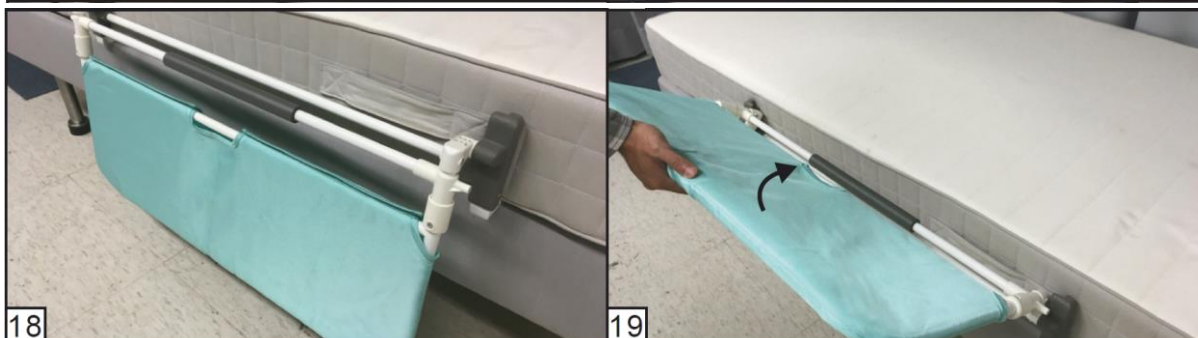

### Importante:

Guarde estas instruções num local seguro para referência futura. Ler cuidadosamente todas as instruções antes de iniciar a montagem e instalação.

- Largura : 90 cm
- Altura : 50,5 & 52,5 cm
- Comprimento : 41 cm

### Lista de componentes

11

12

13

14

Nota : A correia de fixação deve ser apertada para que o portão esteja seguro.

Nota : Colocar o comprimento restante da alça debaixo do colchão.

15

## Utilização :

Existe 2 alturas de ajuste possíveis

Desaperte os parafusos de ambos os lados.

Selecionar os orifícios superiores para a posição mais alta, e apertar os parafusos em ambos os lados.