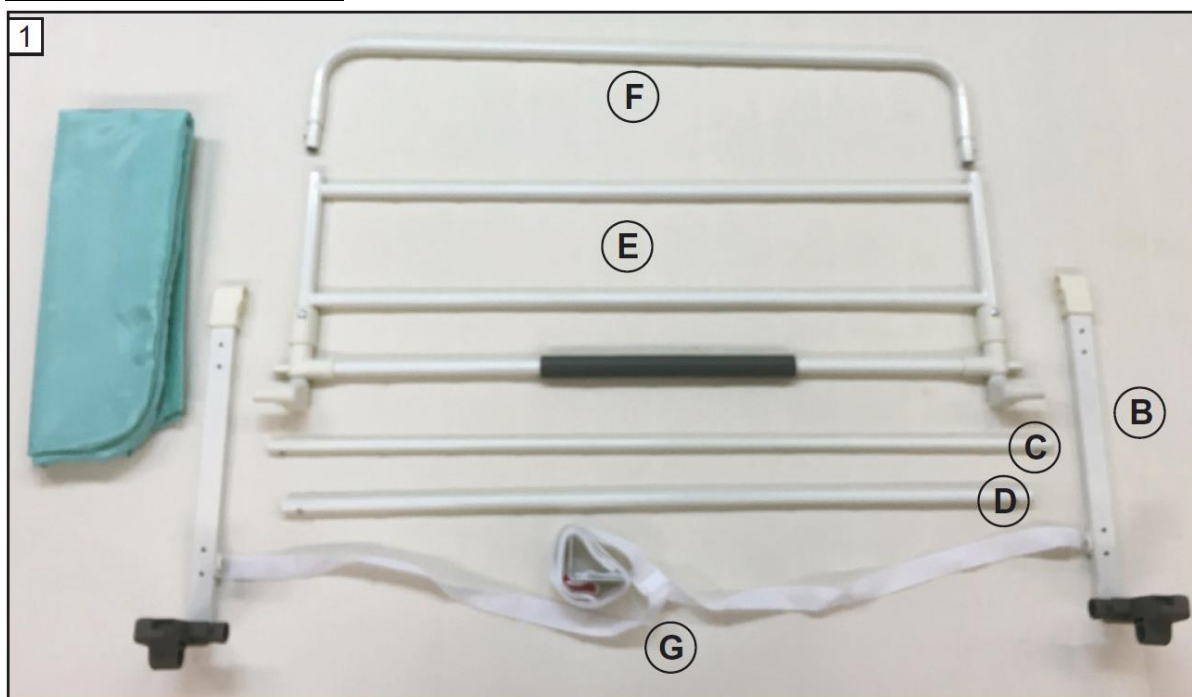

## MÓDULO GRADE LATERAL CAMA PLUS + Ref. 823107 AR04+

### Importante:

Guarde estas instruções num local seguro para referência futura. Ler cuidadosamente todas as instruções antes de iniciar a montagem e instalação.

- Largura : 90 cm
- Altura : 50,5 & 52,5 cm
- Comprimento : 41 cm

### Lista de componentes

11

12

13

14

Nota : A correia de fixação deve ser apertada para que o portão esteja seguro.

Nota : Colocar o comprimento restante da alça debaixo do colchão.

15

## Utilização :

Existe 2 alturas de ajuste possíveis

Desaperte os parafusos de ambos os lados.

Selecionar os orifícios superiores para a posição mais alta, e apertar os parafusos em ambos os lados.