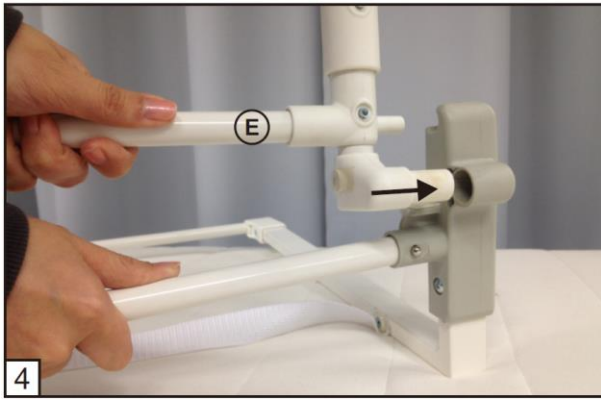

### Importante:

Guarde estas instruções num local seguro para referência futura. Ler cuidadosamente todas as instruções antes de iniciar a montagem e instalação.

- Largura : 90 cm
- Altura : 50,5 & 52,5 cm
- Comprimento : 41 cm

### Lista de componentes

11

12

13

14

Nota : A correia de fixação deve ser apertada para que o portão esteja seguro.

Nota : Colocar o comprimento restante da alça debaixo do colchão.

15

## Utilização :

Existe 2 alturas de ajuste possíveis

Desaperte os parafusos de ambos os lados.

Selecionar os orifícios superiores para a posição mais alta, e apertar os parafusos em ambos os lados.