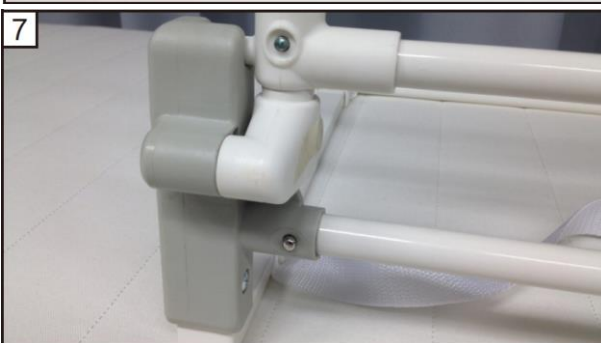

## MÓDULO GRADE LATERAL CAMA PLUS + Ref. 823107 AR04+

### Importante:

Guarde estas instruções num local seguro para referência futura. Ler cuidadosamente todas as instruções antes de iniciar a montagem e instalação.

- Largura : 90 cm
- Altura : 50,5 & 52,5 cm
- Comprimento : 41 cm

### Lista de componentes

11

12

13

14

Nota : A correia de fixação deve ser apertada para que o portão esteja seguro.

Nota : Colocar o comprimento restante da alça debaixo do colchão.

15

## Utilização :

Existe 2 alturas de ajuste possíveis

Desaperte os parafusos de ambos os lados.

Selecionar os orifícios superiores para a posição mais alta, e apertar os parafusos em ambos os lados.