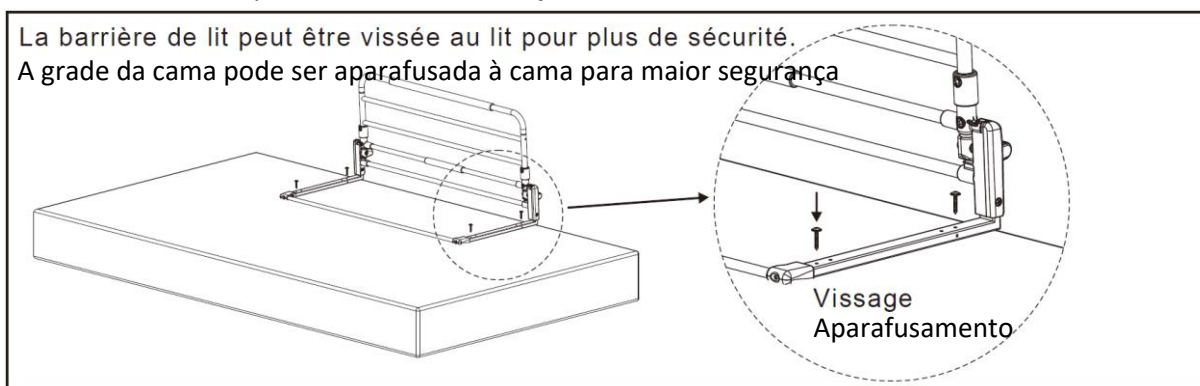

### Importante:

Guarde estas instruções num local seguro para referência futura. Ler cuidadosamente todas as instruções antes de iniciar a montagem e instalação.

- Largura : 90 cm
- Altura : 50,5 & 52,5 cm
- Comprimento : 41 cm

### Lista de componentes

11

12

13

14

Nota : A correia de fixação deve ser apertada para que o portão esteja seguro.

Nota : Colocar o comprimento restante da alça debaixo do colchão.

15

## Utilização :

Existe 2 alturas de ajuste possíveis

Desaperte os parafusos de ambos os lados.

Selecionar os orifícios superiores para a posição mais alta, e apertar os parafusos em ambos os lados.