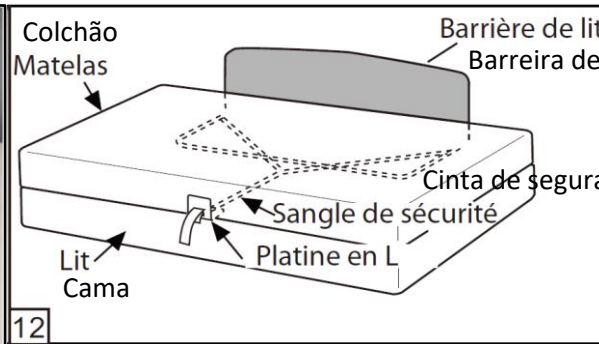

### Importante:

Guarde estas instruções num local seguro para referência futura. Ler cuidadosamente todas as instruções antes de iniciar a montagem e instalação.

- Largura : 90 cm
- Altura : 50,5 & 52,5 cm
- Comprimento : 41 cm

### Lista de componentes

11

12

13

14

Nota : A correia de fixação deve ser apertada para que o portão esteja seguro.

Nota : Colocar o comprimento restante da alça debaixo do colchão.

15