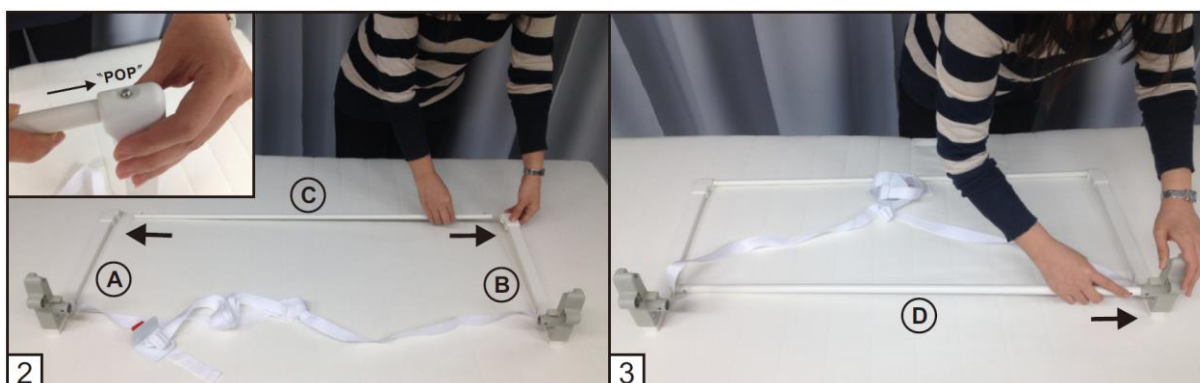

### Importante:

Guarde estas instruções num local seguro para referência futura. Ler cuidadosamente todas as instruções antes de iniciar a montagem e instalação.

- Largura : 90 cm
- Altura : 50,5 & 52,5 cm
- Comprimento : 41 cm

### Lista de componentes

11

12

13

14

Nota : A correia de fixação deve ser apertada para que o portão esteja seguro.

Nota : Colocar o comprimento restante da alça debaixo do colchão.

15

## Utilização :

Existe 2 alturas de ajuste possíveis

Desaperte os parafusos de ambos os lados.

Selecionar os orifícios superiores para a posição mais alta, e apertar os parafusos em ambos os lados.