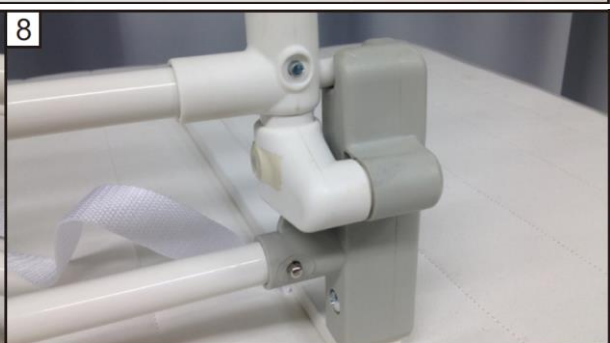

## MÓDULO GRADE LATERAL CAMA PLUS + Ref. 823107 AR04+

### Importante:

Guarde estas instruções num local seguro para referência futura. Ler cuidadosamente todas as instruções antes de iniciar a montagem e instalação.

- Largura : 90 cm
- Altura : 50,5 & 52,5 cm
- Comprimento : 41 cm

### Lista de componentes

11

12

13

14

Nota : A correia de fixação deve ser apertada para que o portão esteja seguro.

Nota : Colocar o comprimento restante da alça debaixo do colchão.

15

## Utilização :

Existe 2 alturas de ajuste possíveis

Desaperte os parafusos de ambos os lados.

Selecionar os orifícios superiores para a posição mais alta, e apertar os parafusos em ambos os lados.