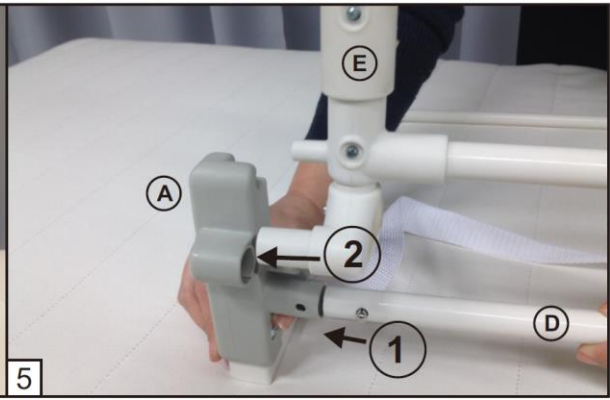

### Importante:

Guarde estas instruções num local seguro para referência futura. Ler cuidadosamente todas as instruções antes de iniciar a montagem e instalação.

- Largura : 90 cm
- Altura : 50,5 & 52,5 cm
- Comprimento : 41 cm

### Lista de componentes

11

12

13

14

Nota : A correia de fixação deve ser apertada para que o portão esteja seguro.

Nota : Colocar o comprimento restante da alça debaixo do colchão.

15

## Utilização :

Existe 2 alturas de ajuste possíveis

Desaperte os parafusos de ambos os lados.

Selecionar os orifícios superiores para a posição mais alta, e apertar os parafusos em ambos os lados.